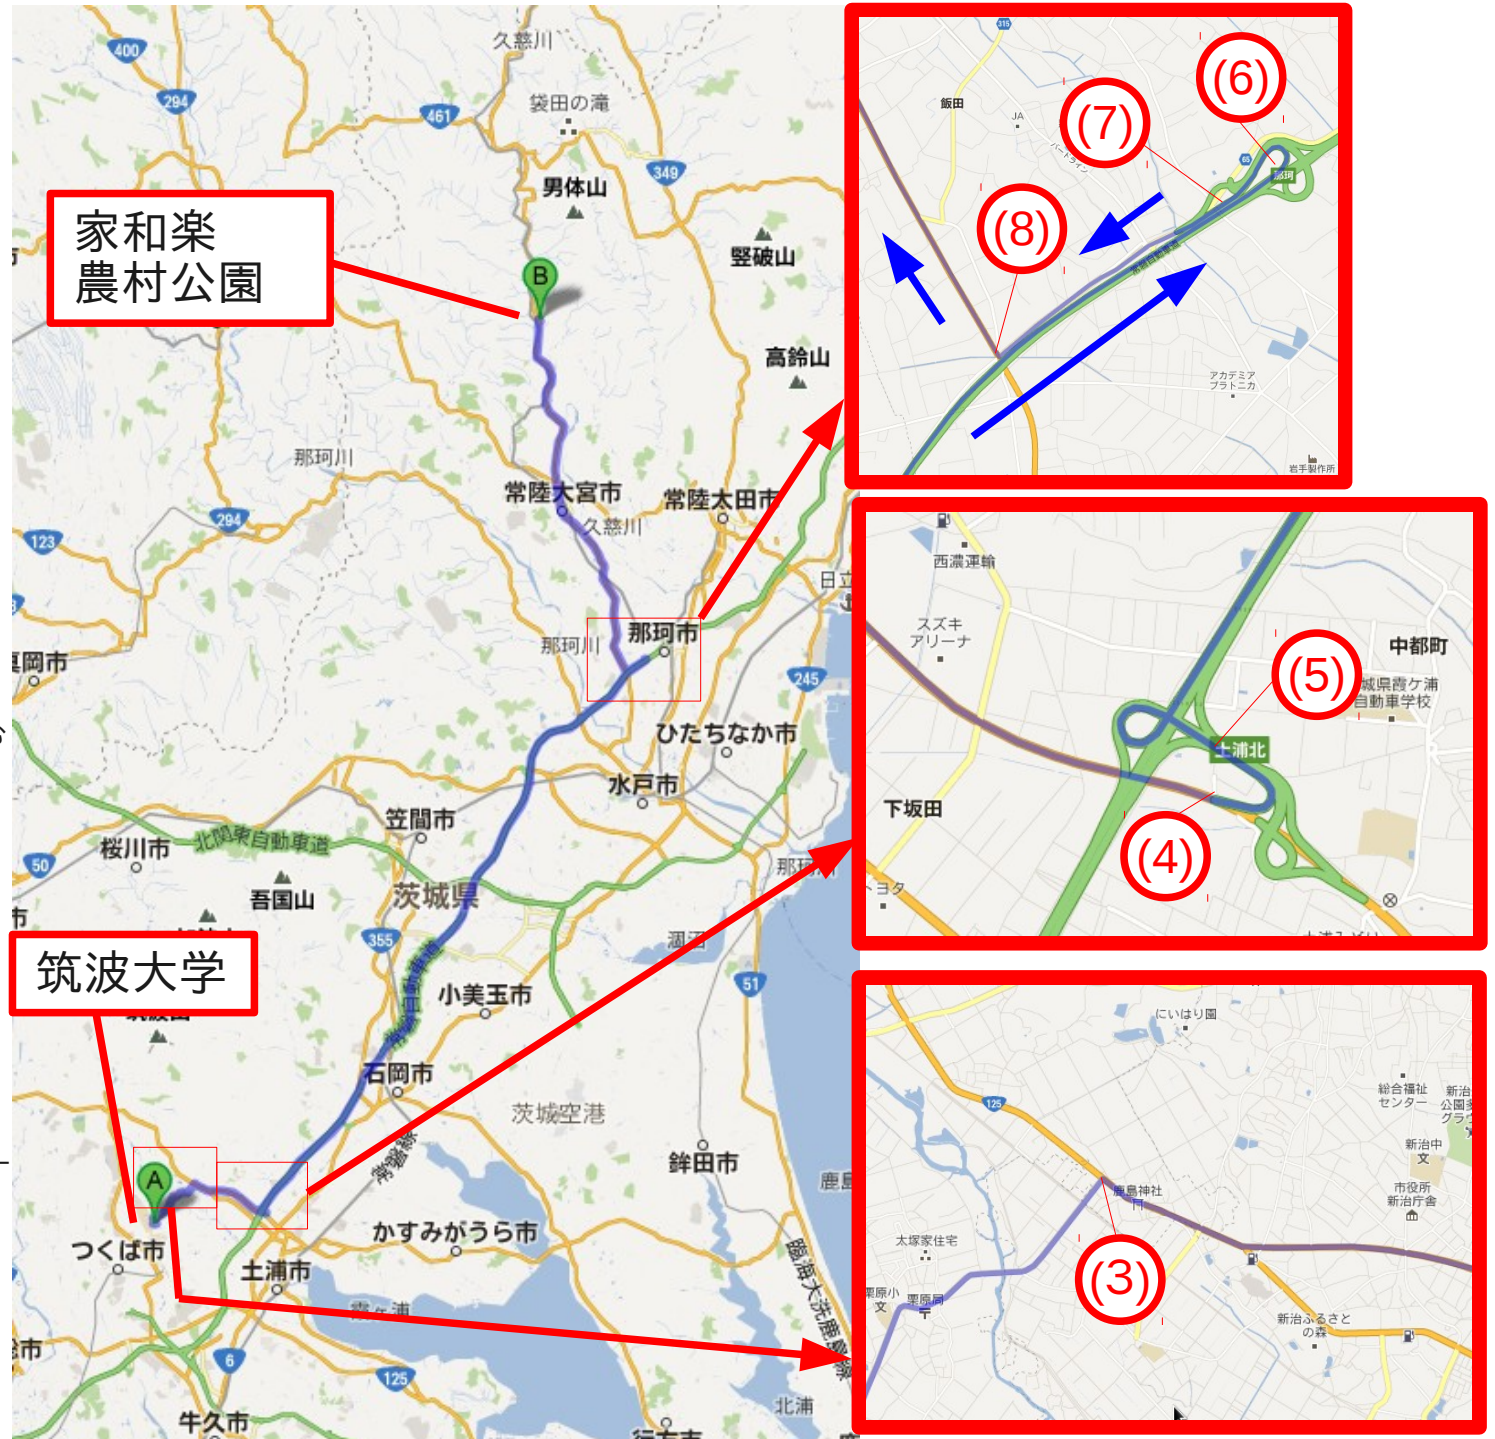

筑波大学 から

家和楽農村公園までのルート

- (1) 学園東大通り/県道55号線に入る
- (2) 台坪入口(交差点) を右折して
県道200号線 に入る
- (3) 右折して国道125号線に入る
- (4) ランプを 土浦北インター入口 方面に進む
(有料区間)
- (5) 分岐点を いわきの表示に従って右方向に進み
常磐自動車道 に入る
(有料区間)
- (6) 高速那珂IC を 県道65号線 方面に向かって進む
- (7) 分岐点を 大子・ひたちなか の表示に従って
左方向に進み 県道65号線 に入る
(一部有料区間)
- (8) 下新田(交差点) を右折して
国道118号線 に入る
→約1時間で到着

-
- ・筑波大学
茨城県つくば市天王台1丁目1-1
 - ・家和楽農村公園
茨城県常陸大宮市家和楽49番地

BBQ会場付近の地図